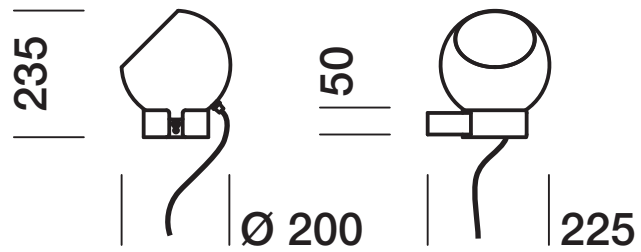

sphere wall+

white / white painted
black / white painted

T46A2IWL
T46A2IZL

karveelstraat 2
8380 zeebrugge, belgium

T +32 (0)50 54 35 49
F +32 (0)50 54 35 40

E info@tossb.com
W www.tossb.com

tossB reserves the right to alter materials, dimensions and characteristics without prior notice. This documentation replaces all previous documentation. Read the installation-instructions carefully.

Our general terms and conditions shall apply notwithstanding any stipulation to the contrary to all the orders and agreements with tossB. You can obtain a copy of these conditions on demand.

Product documentation © tossB 2012. All rights reserved.