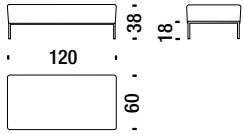

Stool 120x60

Pouf 120x60

017

1,8 mt. 3,2 m² 0,5 m³ 25 Kg