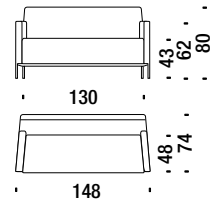

2 seater sofa

Divano 2 posti

S20002

6 mt. ★ 10,8 m² 1,1 m³ 45 Kg

2 seater sofa major

Divano 2 posti major

S20018

7,6 mt. ★ 11,6 m² 1,5 m³ 48 Kg

3 seater sofa

Divano 3 posti

S20003

7,8 mt. ★ 13 m² 1,7 m³ 60 Kg

Steel Lounge chair

Poltroncina Lounge acciaio

ODA

3 mt. ★ 5,2 m² 0,6 m³ 20 Kg

Steel Lounge settee

Divanetto Lounge acciaio

ODG

4,7 mt. ★ 8,5 m² 1,2 m³ 31 Kg

American Konferenz Sessel

Poltroncina acciaio

ODD

1,9 mt. ★ 3,3 m² 0,4 m³ 20 Kg

Konferenz Sessel

Poltroncina conferenze

ODC

2,5 mt. ★ 4,4 m² 0,4 m³ 20 Kg

Chair

Sedia S20050

1,4 mt. 1,8 m² 0,3 m³ 10 Kg

Chair with arms polyurethane