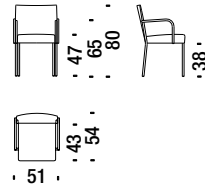

Steel Lounge settee

Divanetto Lounge acciaio

ODG

4,7 mt. ★ 8,5 m² 1,2 m³ 31 Kg

American Konferenz Sessel

Poltroncina acciaio

ODD

1,9 mt. ★ 3,3 m² 0,4 m³ 20 Kg

Konferenz Sessel

Poltroncina conferenze

ODC

2,5 mt. ★ 4,4 m² 0,4 m³ 20 Kg

Chair

Sedia S20050

1,4 mt. 1,8 m² 0,3 m³ 10 Kg

Chair with arms polyurethane

Sedia braccioli autopellanti S200BW

1,4 mt. 1,8 m² 0,3 m³ 10 Kg

Chair with leather arms

Sedia braccioli in pelle S20053

1,4 mt. 2 m² 0,3 m³ 10 Kg

Stackable chair

Sedia impilabile S200BX

1,4 mt. 1,8 m² 0,3 m³ 10 Kg

Stackable chair arms polyurethane

Sedia impilabile bracc.autopellanti S200BY

1,4 mt. 1,8 m² 0,3 m³ 10 Kg

Bar stool

Sgabello bar S2007N

1,4 mt. 1,8 m² 0,3 m³ 15 Kg

Stool 120x60

Pouf 120x60