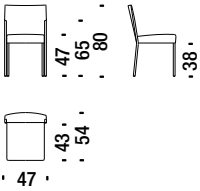

Steel Lounge settee

Divanetto Lounge acciaio

ODG

4,7 mt. ★ 8,5 m² 1,2 m³ 31 Kg

American Konferenz Sessel

Poltroncina acciaio

ODD

1,9 mt. ★ 3,3 m² 0,4 m³ 20 Kg

Konferenz Sessel

Poltroncina conferenze

ODC

2,5 mt. ★ 4,4 m² 0,4 m³ 20 Kg

Chair

Sedia S20050

1,4 mt. 1,8 m² 0,3 m³ 10 Kg

Chair with arms polyurethane

Sedia braccioli autopellanti S200BW

1,4 mt. 1,8 m² 0,3 m³ 10 Kg

Chair with leather arms

Sedia braccioli in pelle S20053

1,4 mt. 2 m² 0,3 m³ 10 Kg

Stackable chair

Sedia impilabile S200BX

1,4 mt. 1,8 m² 0,3 m³ 10 Kg

Stackable chair arms polyurethane

Sedia impilabile bracc.autopellanti S200BY

1,4 mt. 1,8 m² 0,3 m³ 10 Kg

Bar stool

Sgabello bar S2007N

1,4 mt. 1,8 m² 0,3 m³ 15 Kg

Stool 120x60

Pouf 120x60