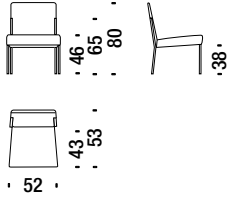

Steel Lounge settee

Divanetto Lounge acciaio

ODG

4,7 mt. ★ 8,5 m² 1,2 m³ 31 Kg

American Konferenz Sessel

Poltroncina acciaio

ODD

1,9 mt. ★ 3,3 m² 0,4 m³ 20 Kg

Konferenz Sessel

Poltroncina conferenze

ODC

2,5 mt. ★ 4,4 m² 0,4 m³ 20 Kg

Chair

Sedia S20050

1,4 mt. 1,8 m² 0,3 m³ 10 Kg

Chair with arms polyurethane

Sedia braccioli autopellanti S200BW

1,4 mt. 1,8 m² 0,3 m³ 10 Kg

Chair with leather arms

Sedia braccioli in pelle S20053

1,4 mt. 2 m² 0,3 m³ 10 Kg

Stackable chair

Sedia impilabile S200BX

1,4 mt. 1,8 m² 0,3 m³ 10 Kg

Stackable chair arms polyurethane

Sedia impilabile bracc.autopellanti S200BY

1,4 mt. 1,8 m² 0,3 m³ 10 Kg

Bar stool

Sgabello bar S2007N

1,4 mt. 1,8 m² 0,3 m³ 15 Kg

Stool 120x60

Pouf 120x60