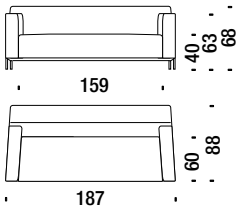

BLACK
steel chrome

RAL 7016
anthracite

RAL 3009
oxidored

RAL 7030
stone grey

Armchair

Poltrona

S20001

4,4 mt. ★ 7,4 m² 0,7 m³ 30 Kg

2 seater sofa

Divano 2 posti

S20002

6 mt. ★ 10,8 m² 1,1 m³ 45 Kg

2 seater sofa major

Divano 2 posti major

S20018

7,6 mt. ★ 11,6 m² 1,5 m³ 48 Kg

3 seater sofa

Divano 3 posti

S20003

7,8 mt. ★ 13 m² 1,7 m³ 60 Kg

Steel Lounge chair

Poltroncina Lounge acciaio

ODA

3 mt. ★ 5,2 m² 0,6 m³ 20 Kg

Steel Lounge settee

Divanetto Lounge acciaio

ODG

4,7 mt. ★ 8,5 m² 1,2 m³ 31 Kg

American Konferenz Sessel

Poltroncina acciaio

ODD

1,9 mt. ★ 3,3 m² 0,4 m³ 20 Kg