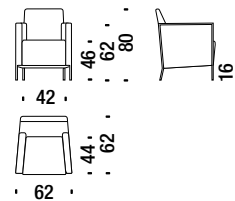

3 seater sofa

Divano 3 posti

S20003

7,8 mt. ★ 13 m² 1,7 m³ 60 Kg

Steel Lounge chair

Poltroncina Lounge acciaio

ODA

3 mt. ★ 5,2 m² 0,6 m³ 20 Kg

Steel Lounge settee

Divanetto Lounge acciaio

ODG

4,7 mt. ★ 8,5 m² 1,2 m³ 31 Kg

American Konferenz Sessel

Poltroncina acciaio

ODD

1,9 mt. ★ 3,3 m² 0,4 m³ 20 Kg

Konferenz Sessel

Poltroncina conferenze

ODC

2,5 mt. ★ 4,4 m² 0,4 m³ 20 Kg

Chair

Sedia S20050

1,4 mt. 1,8 m² 0,3 m³ 10 Kg

Chair with arms polyurethane