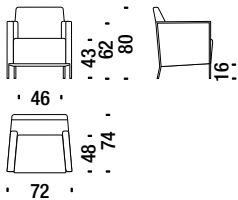

2 seater sofa

Divano 2 posti

S20002

6 mt. ★ 10,8 m² 1,1 m³ 45 Kg

2 seater sofa major

Divano 2 posti major

S20018

7,6 mt. ★ 11,6 m² 1,5 m³ 48 Kg

3 seater sofa

Divano 3 posti

S20003

7,8 mt. ★ 13 m² 1,7 m³ 60 Kg

Steel Lounge chair

Poltroncina Lounge acciaio

ODA

3 mt. ★ 5,2 m² 0,6 m³ 20 Kg

Steel Lounge settee

Divanetto Lounge acciaio

ODG

4,7 mt. ★ 8,5 m² 1,2 m³ 31 Kg

American Konferenz Sessel

Poltroncina acciaio

ODD

1,9 mt. ★ 3,3 m² 0,4 m³ 20 Kg