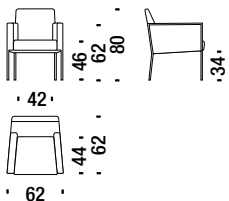

3 seater sofa

Divano 3 posti

S20003

7,8 mt. ★ 13 m² 1,7 m³ 60 Kg

Steel Lounge chair

Poltroncina Lounge acciaio

ODA

3 mt. ★ 5,2 m² 0,6 m³ 20 Kg

Steel Lounge settee

Divanetto Lounge acciaio

ODG

4,7 mt. ★ 8,5 m² 1,2 m³ 31 Kg

American Konferenz Sessel

Poltroncina acciaio

ODD

1,9 mt. ★ 3,3 m² 0,4 m³ 20 Kg

Konferenz Sessel

Poltroncina conferenze

ODC

2,5 mt. ★ 4,4 m² 0,4 m³ 20 Kg

Chair

Sedia S20050

1,4 mt. 1,8 m² 0,3 m³ 10 Kg

Chair with arms polyurethane