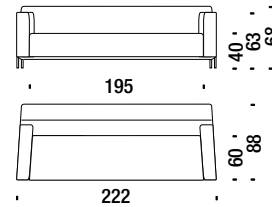

BLACK
steel chrome

RAL 7016
anthracite

RAL 3009
oxidored

RAL 7030
stone grey

Armchair

Poltrona

S20001

4,4 mt. ★ 7,4 m² 0,7 m³ 30 Kg

2 seater sofa

Divano 2 posti

S20002

6 mt. ★ 10,8 m² 1,1 m³ 45 Kg

2 seater sofa major

Divano 2 posti major

S20018

7,6 mt. ★ 11,6 m² 1,5 m³ 48 Kg

3 seater sofa

Divano 3 posti

S20003

7,8 mt. ★ 13 m² 1,7 m³ 60 Kg

Steel Lounge chair

Poltroncina Lounge acciaio

ODA

3 mt. ★ 5,2 m² 0,6 m³ 20 Kg

Steel Lounge settee

Divanetto Lounge acciaio

ODG

4,7 mt. ★ 8,5 m² 1,2 m³ 31 Kg

American Konferenz Sessel

Poltroncina acciaio

ODD

1,9 mt. ★ 3,3 m² 0,4 m³ 20 Kg