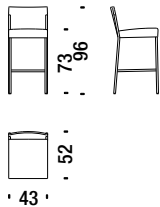

Konferenz Sessel

Poltroncina conferenze

ODC

2,5 mt. ★ 4,4 m² 0,4 m³ 20 Kg

Chair

Sedia S20050

1,4 mt. 1,8 m² 0,3 m³ 10 Kg

Chair with arms polyurethane

Sedia braccioli autopellanti S200BW

1,4 mt. 1,8 m² 0,3 m³ 10 Kg

Chair with leather arms

Sedia braccioli in pelle S20053

1,4 mt. 2 m² 0,3 m³ 10 Kg

Stackable chair

Sedia impilabile S200BX

1,4 mt. 1,8 m² 0,3 m³ 10 Kg

Stackable chair arms polyurethane

Sedia impilabile bracc.autopellanti S200BY

1,4 mt. 1,8 m² 0,3 m³ 10 Kg

Bar stool

Sgabello bar S2007N

1,4 mt. 1,8 m² 0,3 m³ 15 Kg

Stool 120x60

Pouf 120x60

017

1,8 mt. 3,2 m² 0,5 m³ 25 Kg

Stool 120x120

Pouf 120x120

077

3,3 mt. 5,1 m² 0,7 m³ 35 Kg

Connection device chairs

Aggancio sedie