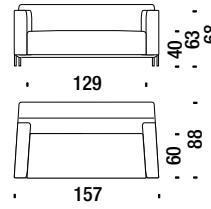

BLACK
steel chrome

RAL 7016
anthracite

RAL 3009
oxidored

RAL 7030
stone grey

Armchair

Poltrona

S20001

4,4 mt. ★ 7,4 m² 0,7 m³ 30 Kg

2 seater sofa

Divano 2 posti

S20002

6 mt. ★ 10,8 m² 1,1 m³ 45 Kg

2 seater sofa major

Divano 2 posti major

S20018

7,6 mt. ★ 11,6 m² 1,5 m³ 48 Kg

3 seater sofa

Divano 3 posti

S20003

7,8 mt. ★ 13 m² 1,7 m³ 60 Kg

Steel Lounge chair

Poltroncina Lounge acciaio

ODA

3 mt. ★ 5,2 m² 0,6 m³ 20 Kg

Steel Lounge settee

Divanetto Lounge acciaio

ODG

4,7 mt. ★ 8,5 m² 1,2 m³ 31 Kg

American Konferenz Sessel

Poltroncina acciaio

ODD

1,9 mt. ★ 3,3 m² 0,4 m³ 20 Kg