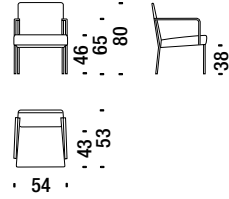

Steel Lounge settee

Divanetto Lounge acciaio

ODG

4,7 mt. ★ 8,5 m² 1,2 m³ 31 Kg

American Konferenz Sessel

Poltroncina acciaio

ODD

1,9 mt. ★ 3,3 m² 0,4 m³ 20 Kg

Konferenz Sessel

Poltroncina conferenze

ODC

2,5 mt. ★ 4,4 m² 0,4 m³ 20 Kg

Chair

Sedia S20050

1,4 mt. 1,8 m² 0,3 m³ 10 Kg

Chair with arms polyurethane

Sedia braccioli autopellanti S200BW

1,4 mt. 1,8 m² 0,3 m³ 10 Kg

Chair with leather arms

Sedia braccioli in pelle S20053

1,4 mt. 2 m² 0,3 m³ 10 Kg

Stackable chair

Sedia impilabile S200BX

1,4 mt. 1,8 m² 0,3 m³ 10 Kg

Stackable chair arms polyurethane

Sedia impilabile bracc.autopellanti S200BY

1,4 mt. 1,8 m² 0,3 m³ 10 Kg

Bar stool

Sgabello bar S2007N

1,4 mt. 1,8 m² 0,3 m³ 15 Kg

Stool 120x60

Pouf 120x60