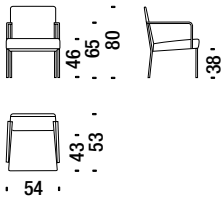

Steel Lounge settee

Divanetto Lounge acciaio

ODG

4,7 mt. ★ 8,5 m² 1,2 m³ 31 Kg

American Konferenz Sessel

Poltroncina acciaio

ODD

1,9 mt. ★ 3,3 m² 0,4 m³ 20 Kg

Konferenz Sessel

Poltroncina conferenze

ODC

2,5 mt. ★ 4,4 m² 0,4 m³ 20 Kg

Chair

Sedia S20050

1,4 mt. 1,8 m² 0,3 m³ 10 Kg

Chair with arms polyurethane

Sedia braccioli autopellanti S200BW

1,4 mt. 1,8 m² 0,3 m³ 10 Kg

Chair with leather arms

Sedia braccioli in pelle S20053

1,4 mt. 2 m² 0,3 m³ 10 Kg

Stackable chair

Sedia impilabile S200BX

1,4 mt. 1,8 m² 0,3 m³ 10 Kg

Stackable chair arms polyurethane

Sedia impilabile bracc.autopellanti S200BY

1,4 mt. 1,8 m² 0,3 m³ 10 Kg

Bar stool

Sgabello bar S2007N

1,4 mt. 1,8 m² 0,3 m³ 15 Kg

Stool 120x60

Pouf 120x60