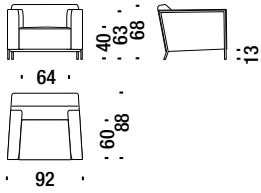

BLACK
steel chrome

RAL 7016
anthracite

RAL 3009
oxidored

RAL 7030
stone grey

Armchair

Poltrona

S20001

4,4 mt. ★ 7,4 m² 0,7 m³ 30 Kg

2 seater sofa

Divano 2 posti

S20002

6 mt. ★ 10,8 m² 1,1 m³ 45 Kg

2 seater sofa major

Divano 2 posti major

S20018

7,6 mt. ★ 11,6 m² 1,5 m³ 48 Kg

3 seater sofa

Divano 3 posti

S20003

7,8 mt. ★ 13 m² 1,7 m³ 60 Kg

Steel Lounge chair

Poltroncina Lounge acciaio

ODA

3 mt. ★ 5,2 m² 0,6 m³ 20 Kg