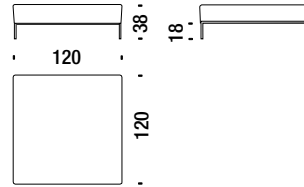

Stackable chair arms polyurethane

Sedia impilabile bracc.autopellanti S200BY

1,4 mt. 1,8 m² 0,3 m³ 10 Kg

Bar stool

Sgabello bar S2007N

1,4 mt. 1,8 m² 0,3 m³ 15 Kg

Stool 120x60

Pouf 120x60

017

1,8 mt. 3,2 m² 0,5 m³ 25 Kg

Stool 120x120

Pouf 120x120

077

3,3 mt. 5,1 m² 0,7 m³ 35 Kg

Connection device chairs

Aggancio sedie