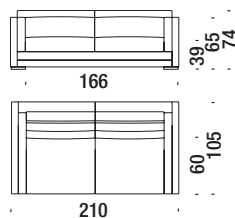

1,1 m³ 45 Kg

001

Karmakoma divano 3p 210

Karmakoma 3 seater sofa 210 - Karmakoma Sofa 3-Sitzig 210 - Karmakoma canapé 3 places 210

1,8 m³ 80 Kg

003

Karmakoma divano 3p major 250

Karmakoma 3 seater sofa major 250 - Karmakoma Sofa 3-sitzig major 250 - Karmakoma canapé 3 places major 250

2,1 m³ 90 Kg

0M1

Juju poltroncina

Juju small armchair - Juju Sessel Klein - Juju petit fauteuil

0,6 m³ 35 Kg

061

Block Seat elemento 2 braccioli

Block Seat element with 2 arms - Block Seat Element mit 2 Armlehnen - Block Seat élément avec 2 accoudoirs