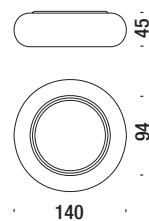

Joy pouf tondo

Joy round stool - Joy runder Hocker - Joy pouf rond

0,2 m³ 5 Kg

OP5

Joy cuscino tondo

Joy round cushion - Joy runder Kissen - Joy coussin rond

0,5 m³ 1 Kg

080