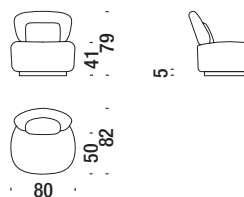

2,1 m³ 90 Kg

0M1

Juju poltroncina

Juju small armchair - Juju Sessel Klein - Juju petit fauteuil

0,6 m³ 35 Kg

061

Block Seat elemento 2 braccioli

Block Seat element with 2 arms - Block Seat Element mit 2 Armlehnen - Block Seat élément avec 2 accoudoirs