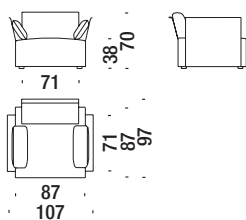

2,1 m³ 90 Kg

0M1

Juju poltroncina

Juju small armchair - Juju Sessel Klein - Juju petit fauteuil

0,6 m³ 35 Kg

061

Block Seat elemento 2 braccioli

Block Seat element with 2 arms - Block Seat Element mit 2 Armlehnen - Block Seat élément avec 2 accoudoirs

0,8 m³ 41 Kg

056

Block Seat elemento 1p centrale

Block Seat central element - Block Seat Zentralelement - Block Seat élément central

0,7 m³ 35 Kg

011

Block Seat elemento 1p sinistro

Block Seat lateral 1 seat unit left - Block Seat Seiten Element links - Block Seat élément latérale gauche