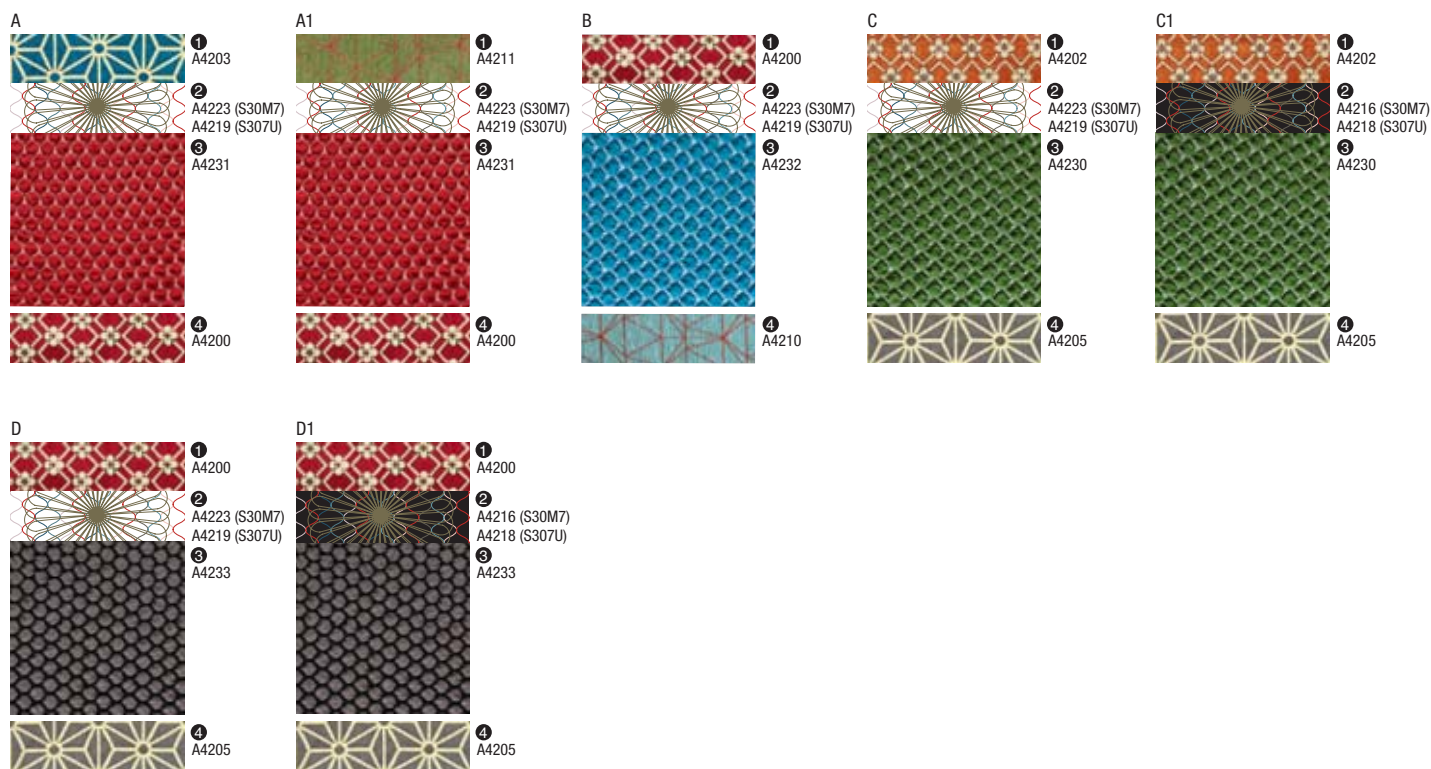

OM7 Donut pouf tondo grande 140 - 07U Donut pouf tondo 94

OM7 Donut round large stool 140 - 07U Donut round stool 94
OM7 Donut runder gross Hocker 140 - 07U Donut runder Hocker 94
OM7 Donut pouf rond grand 140 - 07U Donut pouf rond 94