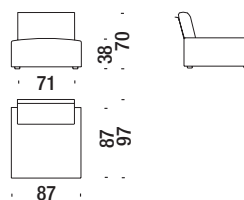

2,1 m³ 90 Kg

0M1

Juju poltroncina

Juju small armchair - Juju Sessel Klein - Juju petit fauteuil

0,6 m³ 35 Kg

061

Block Seat elemento 2 braccioli

Block Seat element with 2 arms - Block Seat Element mit 2 Armlehnen - Block Seat élément avec 2 accoudoirs

0,8 m³ 41 Kg

056

Block Seat elemento 1p centrale

Block Seat central element - Block Seat Zentralelement - Block Seat élément central

0,7 m³ 35 Kg

011

Block Seat elemento 1p sinistro

Block Seat lateral 1 seat unit left - Block Seat Seiten Element links - Block Seat élément latérale gauche

0,8 m³ 38 Kg

013

Block Seat elemento 1p destro

Block Seat lateral 1 seat unit right - Block Seat Seiten Element rechts - Block Seat élément latérale droit

0,8 m³ 38 Kg

012

Block Seat pouf 87x87

Block Seat stool 87x87 - Block Seat Hocker 87x87 - Block Seat pouf 87x87