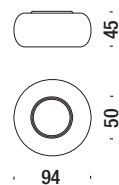

Donut pouf tondo 94

Donut round stool 94 - Donut Runder Hocker 94 - Donut pouf rond 94

0,5 m³ 25 Kg

07U

Donut pouf tondo grande 140

Donut round large stool 140 - Donut Runder Hocker gross 140 - Donut pouf rond grand 140

1 m³ 40 Kg

OM7