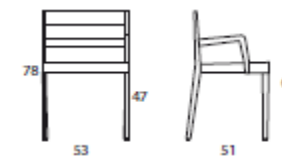

SVEVA POLTRONA / ARMCHAIR

bedont

Articolo **SVEVA POLTRONA**
Article *Sveva Armchair*

Essenza **FAGGIO, ROVERE,
CILIEGIO**
Wood *Beech, Oak,
Cherrywood*

Finitura **TINTO o LACCATO**
Finishing *Stained or laquered*

Rivestimento sedile **N.N.**
Seat Covering *N.N.*

Scheda Tecnica/Technical sheet

Dimensioni cm. 53X51x78h
Dimensions cm. 53X51x78h

Struttura/ Frame

Legno massiccio verniciato o laccato
Stained or laquered massive-wood

Schienale/back

Legno massiccio curvato.
Curved solid wood.

Seduta/seat

Sedile legno/wooden seat:

Multistrato di faggio. Piallaccio di faggio, rovere
o ciliegio.

*Multi ply beech; beech or oak or cherrywood
veneered*

Sedile cuoio/leather seat:

Resina espansa D40 rivestita di cuoio.
Foam rubber D40 covered by leather

Imballo/package

1 sedia per cartone; ingombro m3 0,27; peso
lordo Kg. 7,8; peso netto Kg. 5,5.

*1 chair per box; volume cubic meter 0,27 each
box; gross weight Kg. 7,8; net weight Kg. 5,5.*

Garanzia/warranty

2 anni salvo indicazioni uso e manutenzione.
*2 years according to use and maintenance
instructions*

èBedont s.r.l., via Monteferro, 48
I-36060 Pianezze (Vi)
tel.: +39 0424 470040, +39 0424 472182
fax.: +39 0424 75358
www.bedont.it
info@bedont.it

Collezione/Collection: SVEVA

made in italy