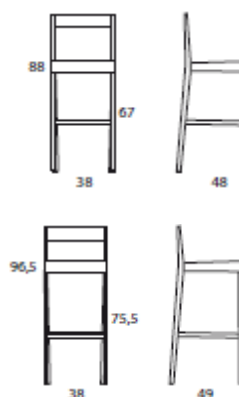

SVEVA SGABELLO / BARSTOOL

bedont

Articolo **SVEVA SGABELLO**
Article *Sveva Barstool*

Essenza **FAGGIO,ROVERE**
Wood *Beech, Oak*

Finitura **TINTO o LACCATO**
Finishing *Stained or laquered*

Rivestimento sedile **N.N.**
Seat Covering *N.N.*

Scheda Tecnica/Technical sheet

Seat hight cm. 67:

Dimensioni cm. 38X48x88h

Dimensions cm. 38X48x88h

Seat hight cm. 75:

Dimensioni cm. 38X49x96,5h

Dimensions cm. 38X49x96,5h

Struttura/ Frame

Legno massiccio verniciato o laccato

Stained or laquered massive-wood

Schienale/back

Legno massiccio curvato.

Curved solid wood.

Seduta/seat

Sedile legno/wooden seat:

Multistrato di faggio. Piallaccio di faggio, rovere o ciliegio.

Multi ply beech; beech or oak or cherrywood veneered

Sedile cuoio/leather seat:

Resina espansa D40 rivestita di cuoio.

Foam rubber D40 covered by leather

Imballo/package

1 sgabello per cartone; ingombro m3 0,26; peso lordo Kg. 7,5; peso netto Kg. 5.

1 barstool per box; volume cubic meter 0,26 each box; gross weight Kg. 7,5; net weight Kg. 5.

Garanzia/warranty

2 anni salvo indicazioni uso e manutenzione.

2 years according to use and maintenance instructions

èBedont s.r.l., via Monteferro, 48
I-36060 Pianezze (Vi)
tel.: +39 0424 470040, +39 0424 472182
fax.: +39 0424 75358
www.bedont.it
info@bedont.it

Collezione/Collection: **SVEVA**

made in italy