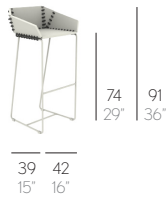

YOUNG TALENTS

TEXTILE. ANA LLOBET

TABURETE CON RESPALDO TEXTILE // STOOL, HOCKER, SGABELLO, TABOURET

0,2 m³ - 7,06 ft³ 9,3 Kg - 20,46 lbs

COLCHONETA. MAT

náutica
crevin (duo). sunbrella (solids. sling)

Fabricada con polietileno 100% reciclable y acero zincado termolacado. La cuerda es de poliéster trenzado de alta tenacidad. NOTA: No se admiten medidas especiales en esta colección.