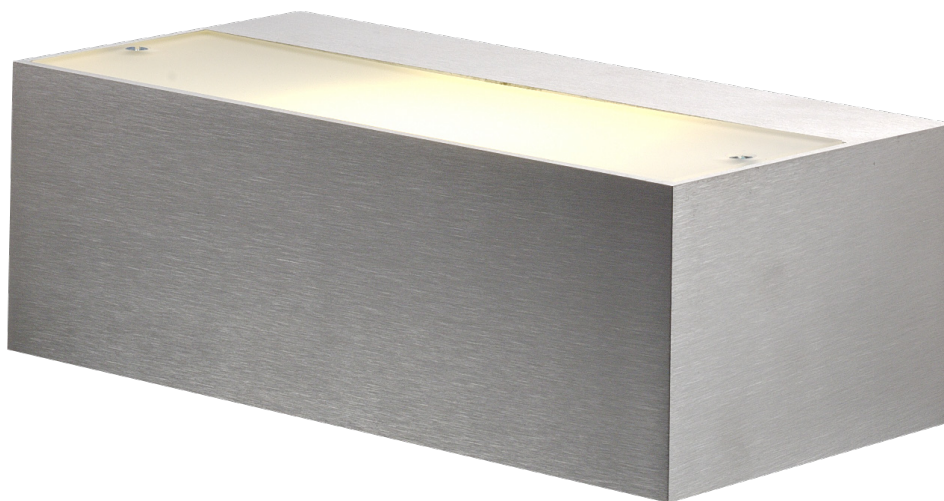

tibo fluo

Eenvoudige, stijlvolle, in strakke lijnen getekende aluminium wandarmaturen. Leverbaar in geborstelde en geverniste uitvoering of in witte, zwarte of grijze textuurlak. De TIBO is verkrijgbaar in verschillende afmetingen voor zowel halogeen-, fluorescentie- als HCl-lampen.

Appliques en aluminium simples, stylées, tracées selon des lignes directes. Livrables en version brossée et vernie ou dans une peinture texturée blanche, noire ou grise. TIBO est disponible dans différentes dimensions pour lampes halogènes, à fluorescence ou HCl.

Simple, stylish aluminium wall fixtures of a sleek line design. Available with a brushed and lacquered or a white, black or grey textured enamel finish. TIBO is offered in various dimensions for halogen, fluorescent or HCl lamps.

Einfache, stilvolle, straffe Wandleuchten aus Aluminium. Erhältlich in einer gebürsteten oder lackierten Ausführung oder in weißem, schwarzem bzw. grauem Strukturlack. TIBO wird in verschiedenen Abmessungen für sowohl Halogen-, Leuchtstoff- als auch HCl-Lampen angeboten.