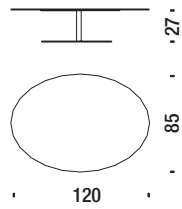

## Corian® low round table D.90 H.27

232

Corian® low round table D.90 H.27 - Corian® low round table D.90 H.27 - Corian® low round table D.90 H.27

0,4 m³ 19 Kg

90

## Glass low round table D.90 H.27

233

Glass low round table D.90 H.27 - Glass low round table D.90 H.27 - Glass low round table D.90 H.27

0,4 m³ 19 Kg

90

## Corian® low oval table L.120 H.27

234

Corian® low oval table L.120 H.27 - Corian® low oval table L.120 H.27 - Corian® low oval table L.120 H.27

 0,4 m³  19 Kg