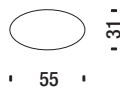

Corian® oval side table L.55 H.55 220

Corian® oval side table L.55 H.55 - Corian® oval side table L.55 H.55 - Corian® oval side table L.55 H.55

0,2 m³ 8 Kg