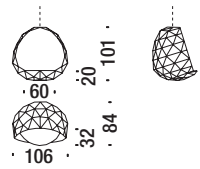

Cocoon con 5 cuscini

Cocoon with 5 cushions - Cocoon mit 5 Kissen - Cocoon avec 5 coussins

1,2 m³ 35 Kg

128