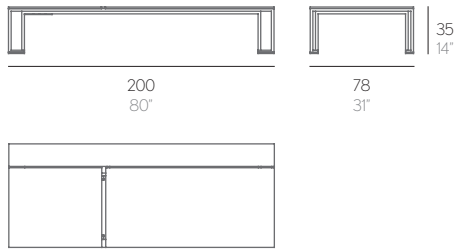

TUMBONA JIAN

Neri&Hu

Bandeja izquierda
Left tray
Linke Ablage
Poggiatesta a sinistra
Plateau gauche

Bandeja derecha
Right tray
Rechte Ablage
Poggiatesta a destra
Plateau droit

PESO. WEIGHT. GEWICHT. PESO. POIDS

Estructura. Frame. Profil. Struttura. Structure
 45 Kg - 99 lbs

Colchoneta. Mat. Sitzpolster. Materassine.
 Matelas. Cushion
 4.5 Kg - 9.9 lbs

VOLUMEN. VOLUME. VOLUMEN. VOLUME. VOLUME

 0,7 m³ - 24, 72 ft³