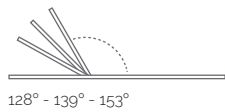

TUMBONA JIAN

Neri&Hu

Bandeja izquierda
Left tray
Linke Ablage
Poggiatesta a sinistra
Plateau gauche

Bandeja derecha
Right tray
Rechte Ablage
Poggiatesta a destra
Plateau droit

PESO. WEIGHT. GEWICHT. PESO. POIDS

Estructura. Frame. Profil. Struttura. Structure
 45 Kg - 99 lbs

Colchoneta. Mat. Sitzpolster. Materassine.
 Matelas. Cushion
 4.5 Kg - 9.9 lbs

VOLUMEN. VOLUME. VOLUMEN. VOLUME. VOLUME

 0,7 m³ - 24, 72 ft³