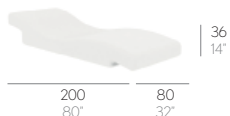

PLASTIC

356. JOSÉ A. GANDÍA-BLASCO. PABLO GIRONÉS

TUMBONA 356 // CHAISELONGUE. LIEGESTUHL. LETTINO. CHAISE LONGUE

0,7 m³ - 24,72 ft³ 30,3 Kg - 66,66 lbs

TUMBONA 356

FUNDA PROTECTORA. PROTECTIVE COVER

Productos fabricados con polietileno 100% reciclable mediante moldeo rotacional.

Made of rotation moulded 100% recyclable polyethylene.

Hergestellt aus 100% recycelbarem Polyethylen mittels Rotationsformverfahren

Realizzate in polietilene 100% riciclabile mediante stampaggio rotazionale.