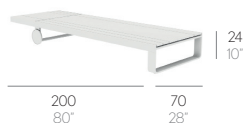

TUMBONA FLAT // CHAISELONGUE. LIEGESTUHL. LETTINO. CHAISE LONGUE

0,66 m³ - 23,30 ft³ 32,2 Kg - 70,84 lbs

TUMBONA

0,66 m³ - 23,30 ft³ 33,2 Kg - 73,04 lbs

TUMBONA ALTA

COLCHONETA. MAT

náutica
crevin (duo). sunbrella (solids. sling)