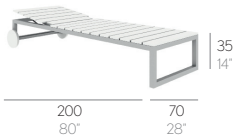

MUEBLES

FURNITURE

SALER. JOSÉ A. GANDÍA-BLASCO

TUMBONA SALER // CHAISLONGUE. LIEGESTUHL. LETTINO. CHAISE LONGUE

0,73 m³ - 25,78 ft³ 31 Kg - 68,2 lbs

TUMBONA

0,73 m³ - 25,78 ft³ 33,3 Kg - 73,26 lbs

TUMBONA ALTA