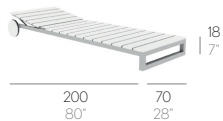

MUEBLES

FURNITURE

SALER. JOSÉ A. GANDÍA-BLASCO

TUMBONA SALER // CHAISLONGUE. LIEGESTUHL. LETTINO. CHAISE LONGUE

0,73 m³ - 25,78 ft³ 31 Kg - 68,2 lbs

TUMBONA

0,73 m³ - 25,78 ft³ 33,3 Kg - 73,26 lbs

TUMBONA ALTA