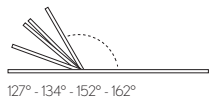

FUNDA PROTECTORA. PROTECTIVE COVER

Respaldo reclinable. Toalla incluida en el precio.

Reclining backrest. Towel included.

Verstellbare Rückenlehne. Badetuch im Preis enthalten.

Schienale reclinabile. Asciugamano compreso nel prezzo.

Dossier inclinable. Une serviette incluse dans le prix.

Fabricada con perfilera de aluminio anodizado o aluminio termolacado y polietileno 100% reciclable. Gomaespuma de poliuretano plastificada. Tapicería desenfundable. NOTA: No se admiten medidas especiales en esta colección.

Made of anodized aluminium or thermo-lacquered aluminium profiles and 100% recyclable polyethylene. Polyurethane foam rubber covered with plastic. Removable fabric cover. NOTE: No special sizes available in this collection.

Hergestellt aus eloxierten Aluminiumprofilen oder thermolackiertem Aluminium und Polyethylen. 100% recycelbar. Plastifizierter Polyurethanschaum. Abziehbarer Bezug. ANMERKUNG: Keine Sondermasse in dieser Kollektion möglich.

Realizzata in profilato di alluminio anodizzato o alluminio termolaccato e polietilene 100% riciclabile. Gomma piuma di poliuretano plastificata. Tapppezzeria sfoderabile. NOTA: In questa collezione non sono ammesse misure speciali.

Fabriquée avec un profilé en aluminium anodisé ou thermolaqué et en polyéthylène 100% recyclable. Mousse caoutchouc en polyuréthane et plastifiée. Tissu déhoussable. REMARQUES: mesures spéciales non admises dans cette collection.