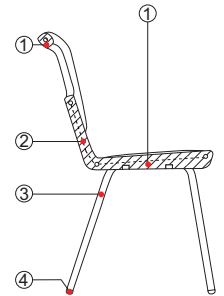

TW050

ITA **Struttura**

Espanso schiumato a freddo ignifugo ① con struttura interna in acciaio ②.
Basamento ③ in metallo verniciato nelle tinte riportate in "Materiali e finiture".
Puntali ④ in nylon.

Caratteristiche TV-CHAIR è sfoderabile. Le sedie sono impilabili fino a 4 unità.

Besonderheiten TV-CHAIR ist abziehbar. Bis zu 4 Stühle stapelbar.

Achtung Reißverschlüsse nur in Farben vorgesehen: weiß, rot, schwarz und grau.

ENG **Structure**

Injected flame-retardant foam ① over internal steel frame ②. Base ③ in
varnished steel in the colours shown in "Materials and Finishes". Glides ④ in
nylon.

Features TV-CHAIR collection covers are removable. The chairs can be stacked
up to 4.

Note The zips are available in the colours white, red, black and grey.

FRA **Structure**

Mousse ignifugée injectée à froid ① avec structure interne en acier ②.
Piètement ③ en acier verni dans les teintes indiquées dans "Matériaux et
finitions". Embouts ④ en nylon.

Titanium

Copper

Aluminium

Sedia

050

Chair - Stuhl - Chaise

1,1 mt. ★ 1,8 m² 0,4 m³ 10 Kg