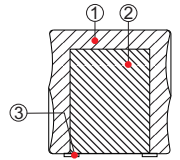

ENG **Structure** Injected flame-retardant foam ① with internal frame in wood. ② Feet screwed to the frame, in black polypropylene. ③

Covers Single-colour and single-material upholstery supplied as standard. Alternatively the upper plate can also be in leather, without extra charge.

Features TWIST AGAIN covers are not removable.

FRA **Structure** Mousse injectée à froid ignifugée ①, avec structure interne en bois. ② Pieds vissés à la structure en polypropylène noir. ③

Revêtements De série, le revêtement est monochrome et d'une seule matière. En alternative, le plateau du pouf peut être réalisé en cuir sans majoration de prix.

Caractéristiques TWIST AGAIN n'est pas déhoussable.

RIVESTIMENTI CONSIGLIATI

Recommended fabric hangers
Vorgeschlagene Stoffbuegel
Liasses de tissus conseillées

110-Kvadrat x Moroso n° 1
111-Kvadrat x Moroso n° 2
-Divina

-Hallingdal
-Tonus
-Stamskin

-Pelle / Leather T
-Pelle / Leather Z