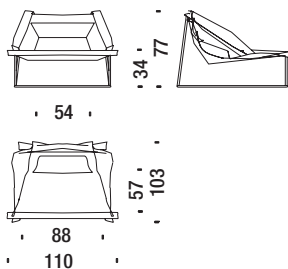

110-Kvadrat x Moroso n° 1

111-Kvadrat x Moroso n° 2

-Divina

## Poltrona Demi

Armchair Demi - Sessel Demi - Fauteuil Demi

6 mt. ★ 11,5 m<sup>2</sup> 1 m<sup>3</sup> 35 Kg

295