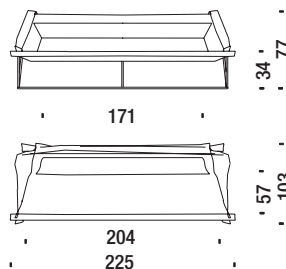

## Poltrona Demi

Armchair Demi - Sessel Demi - Fauteuil Demi

6 mt. ★ 11,5 m<sup>2</sup> 1 m<sup>3</sup> 35 Kg

295

## Divano 3p Demi

3 seat sofa Demi - Sofa 3-Sitzig Demi - Canapé 3 places Demi

12,7 mt. ★ 24 m<sup>2</sup> 1,8 m<sup>3</sup> 75 Kg

296