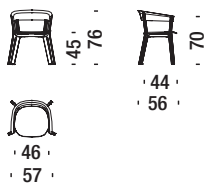

## Sedia girevole frassino

Ash swivel chair - Drehstuhl Esche - Chaise pivotante en frêne

 0,3 m³  13 Kg **FSC® Certified**

02B

## Sedia girevole frassino laccata

Ash swivel chair lacquered - Drehstuhl Esche lackiert - Chaise pivotante en frêne laqué

 0,3 m³  13 Kg **FSC® Certified**

02Y

## Sedia rivestita

Upholstered chair - Gepolsterter Stuhl - Chaise revêtue

 0,9 mt.  1,9 m²  0,3 m³  10 Kg **FSC® Certified**

02C