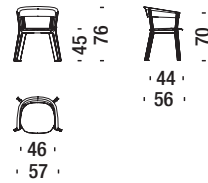

Sedia frassino laccata

Ash chair lacquered - Stuhl Esche lackiert - Chaise en frêne laqué

0,3 m³ 10 Kg **FSC® Certified**