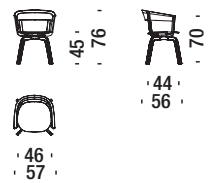

## Sedia rivestita

Upholstered chair - Gepolsterter Stuhl - Chaise revêtue

 0,9 mt.  1,9 m²  0,3 m³  10 Kg **FSC® Certified**

02C

## Sedia girevole rivestita

Upholstered swivel chair - Gepolsterter Drehstuhl - Chaise pivotante revêtue

 0,9 mt.  1,9 m²  0,3 m³  13 Kg **FSC® Certified**

02D