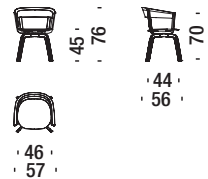

Sedia girevole frassino laccata

Ash swivel chair lacquered - Drehstuhl Esche lackiert - Chaise pivotante en frêne laqué

0,3 m³ 13 Kg **FSC® Certified**