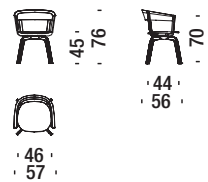

Sedia girevole sedile riv. schiena in legno

Swivel chair seat upholstered, back in wood - Drehstuhl Sitz gepolstert, Rücken aus Holz - Chaise pivotante assise revêtue, dos en bois

0,6 mt. 1,2 m² 0,3 m³ 13 Kg **FSC® Certified**