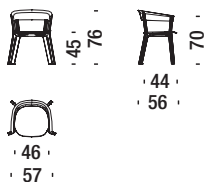

## Sedia rivestita

Upholstered chair - Gepolsterter Stuhl - Chaise revêtue

 0,9 mt.  1,9 m²  0,3 m³  10 Kg **FSC® Certified**

02C

## Sedia girevole rivestita

Upholstered swivel chair - Gepolsterter Drehstuhl - Chaise pivotante revêtue

 0,9 mt.  1,9 m²  0,3 m³  13 Kg **FSC® Certified**

02D

## Sedia sedile rivestito, schiena in legno

Chair seat upholstered, back in wood - Stuhl Sitz gepolstert, Rücken aus Holz - Chaise assise revêtue, dos en bois

 0,6 mt.  1,2 m²  0,3 m³  10 Kg **FSC® Certified**