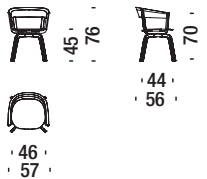

## Sedia frassino laccata

Ash chair lacquered - Stuhl Esche lackiert - Chaise en frêne laqué

 0,3 m³  10 Kg **FSC® Certified**

02U

## Sedia girevole frassino

Ash swivel chair - Drehstuhl Esche - Chaise pivotante en frêne

 0,3 m³  13 Kg **FSC® Certified**

02B