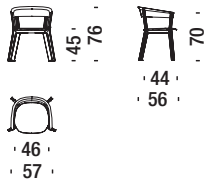

Sedia frassino

Ash chair - Stuhl Esche - Chaise en frêne

0,3 m³ 10 Kg **FSC® Certified**